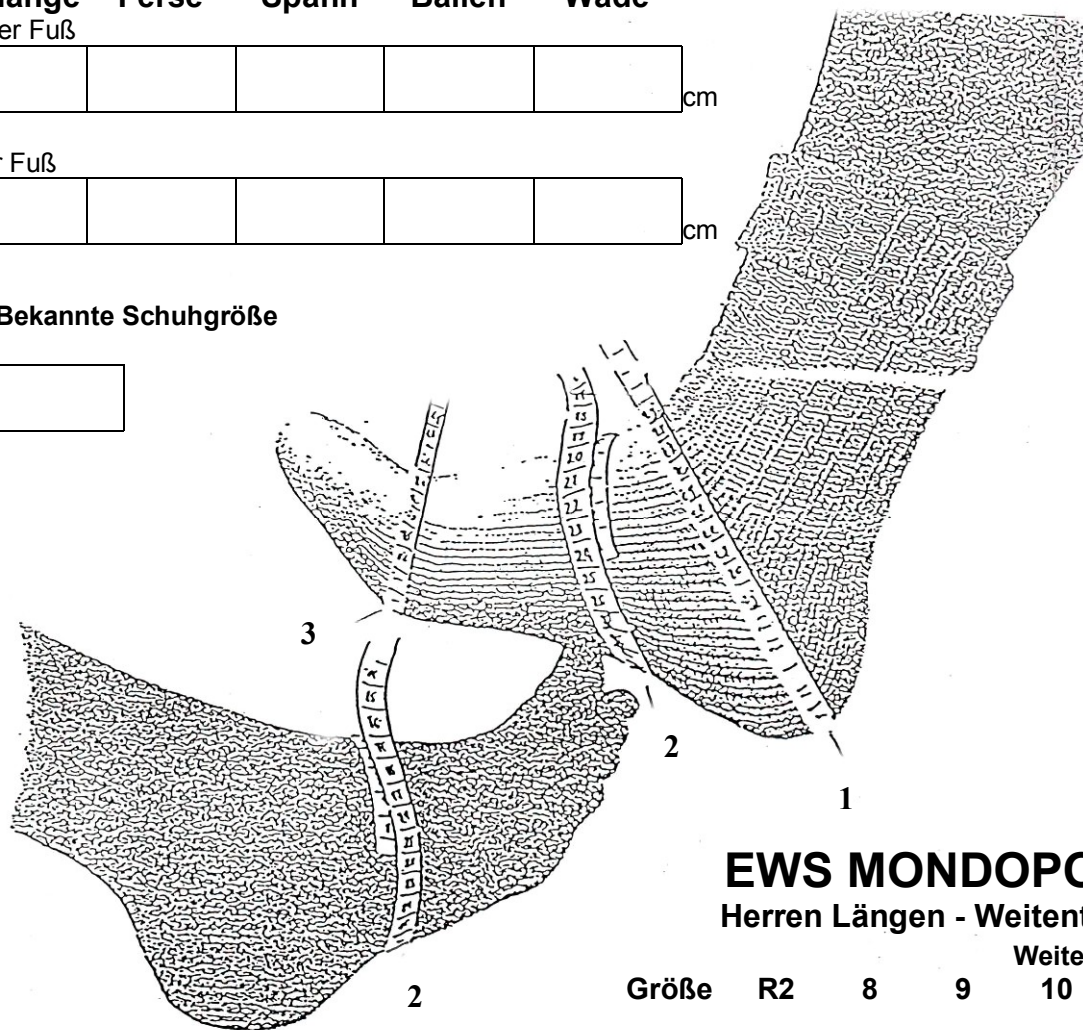

EWS Fußmessbogen

Kunde: _____ KdNr.: _____

Die richtige Weite

So messen Sie den Umfang Ihrer Füße ganz einfach

	1	2	3		
Fußlänge	Ferse	Spann	Ballen	Wade	
rechter Fuß					cm
linker Fuß					cm

Ihre Bekannte Schuhgröße

EWS MONDOPOINT Herren Längen - Weitentabelle

Größe	Weiten					
	R2	8	9	10	11	12
39	247	91	94	97	99	102
40	255	93	96	99	102	105
41	262	95	98	101	104	107
42	270	97	100	103	106	109
43	277	99	102	105	108	111
44	285	101	104	107	110	113
45	292	104	106	109	112	115
46	300	106	109	112	114	117
47	307	108	111	114	117	120